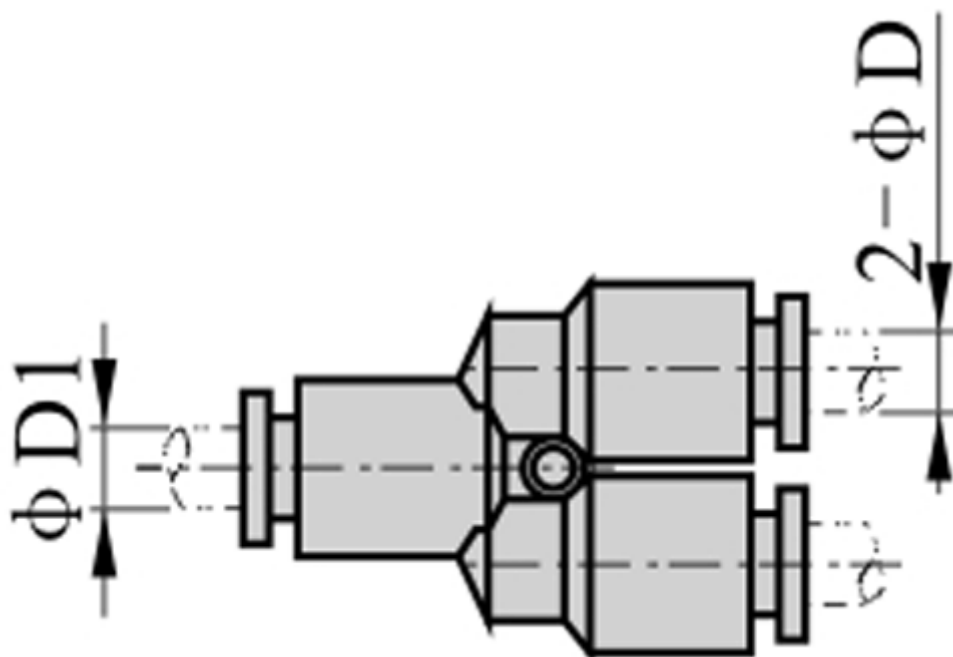

Varenummer: 58EPW64  
Beskrivelse: Fitting EPW64  
Y-stykke, slangediameter 6 - 4

## Mål

D = 4

D1 = 6